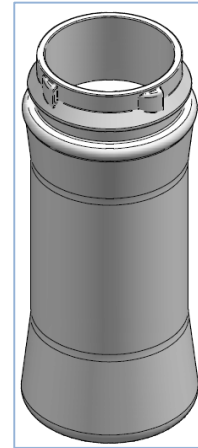

Ref.: **IPET-00024-0**

Cliente: -

Descripción: **Frasco Especiero 131 ml transp.**

Proceso: Inyección-Soplado

Material: Tereftalato de Polietileno (PET)

Color: -

Peso (g.): 18

Dimensiones (mm.):

Plano: 1700493 rev.:0

Altura: 109

Forma cuerpo: Ø 45

Tipo Rosca: véase plano

Ø interior boca: 33.5

Resistencia carga vertical mín. (N.): 400

Capacidad (ml.):

Nominal: 100

Desbordamiento: 131

Área de etiqueta (mm.):

Ancho x Alto cara: véase plano

Perímetro: véase plano

Características Embalaje

Palet: Industrial fino 1200x1000mm.

Cód. caja: Inden G2

Dimensión palet: 1200x800x2190mm.